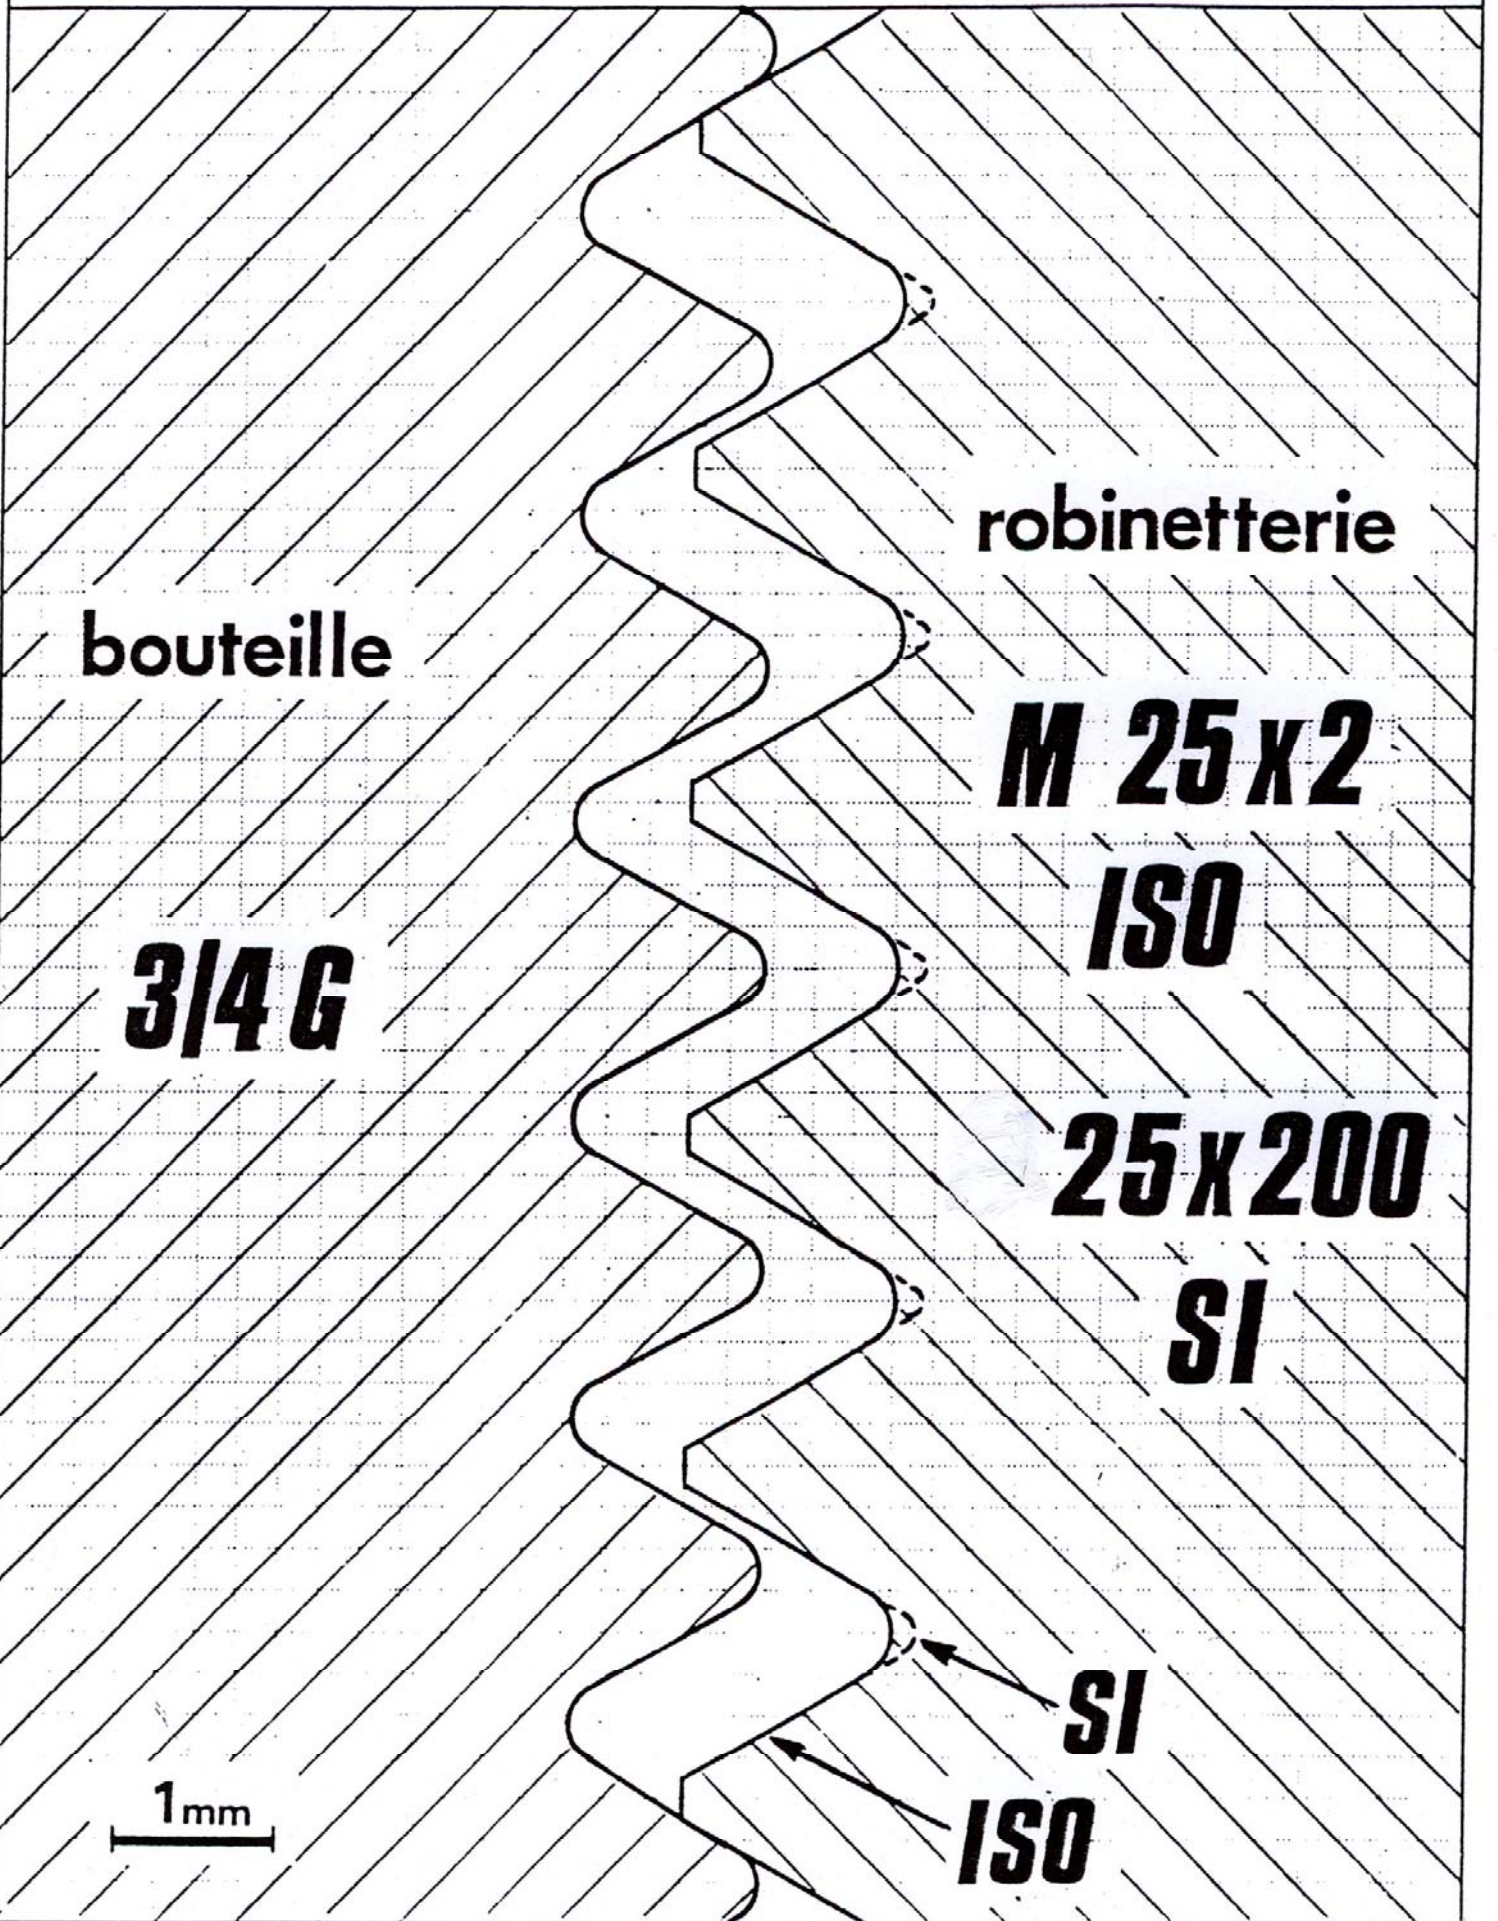

er.....danger.....danger.....danger.....dang

bouteille

robinetterie

**3/4 G**

**M 25 x 2**

**ISO**

**25 x 200**

**SI**

**SI**

**ISO**

1mm